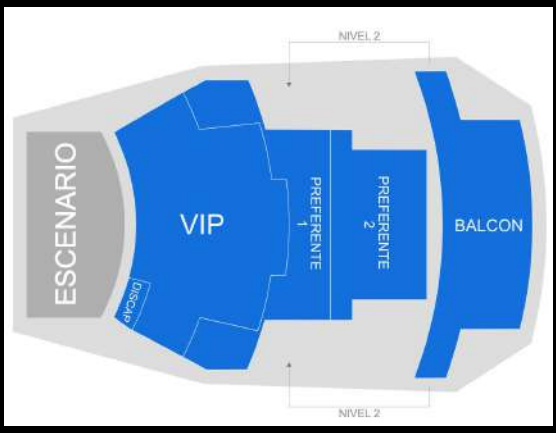

SECCIÓN	PRECIO PÚBLICO	PAGO CON TARJETA	3 MESES TC	6 MESES TC	PAGO POR TRANSFERENCIA
VIP	\$1,032	\$835	\$295	\$150	\$800
PREFERENTE	\$771	\$573	\$200	\$105	\$550
BALCON	\$518	\$365	\$130	\$65	\$350

Nuevo Teatro Libanes