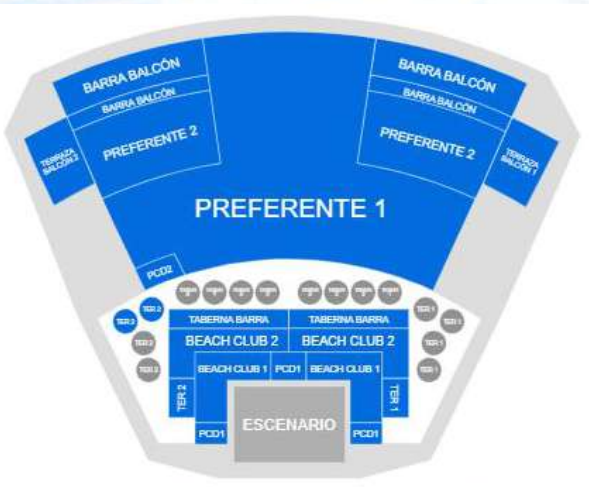

Seguimos en mayo con las mejores opciones para ustedes

¡PREPÁRATE PARA LA FIESTA DEL AÑO!

Sábado 24 de junio 5 pm

citibanamex PRESENTA:

MAMMA MIA!

SECCIÓN	PRECIO PÚBLICO	PAGO CON TARJETA	3 MESES TC	6 MESES TC	PAGO POR TRANSFERENCIA
BEACH CLUB 1 Y 2	\$3,360	\$2405	\$850	\$440	\$2,300
TABERNA	\$3,000	\$2090	\$740	\$385	\$2,000
TERRAZA 1 Y 2	\$2,400	\$1670	\$590	\$310	\$1,600
PREF 1	\$1,920	\$1410	\$500	\$260	\$1,350
PREF 2	\$1,320	\$1045	\$370	\$190	\$1,000