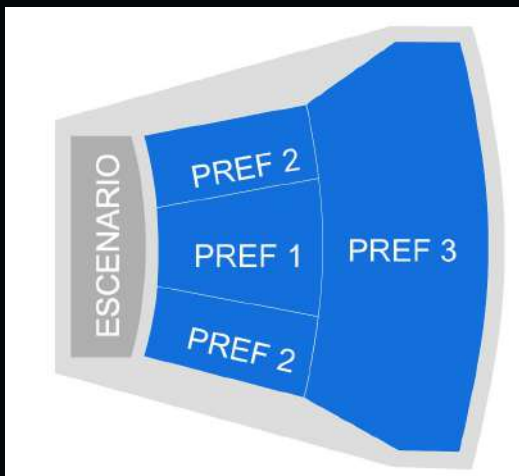

NINHO PERDIDO

Miércoles 8:30 pm

BOLETODOS
TEATRO EN BOLA

Manuel Andrés colapsa emocionalmente después de un día terrible en el que se tiene que enfrentar con todos sus miedos y frustraciones y planea suicidarse. Una mujer lo detiene. Se presenta ante él como "su hada madrina". La supuesta hada madrina le dice que al día siguiente le será otorgado un don. En el segundo acto, "el don" otorgado le hace ver a Manuel Andrés la vida desde otra perspectiva, desde la perspectiva de un niño, él mismo vuelto niño, su niño interior y el del resto de los personajes.

SECCIÓN <<	PRECIO PÚBLICO	PAGO CON TARJETA	3 MESES TC	6 MESES TC	PAGO POR TRANSFERENCIA
GENERAL	$418	$315	$110	$60	$300

Teatro Xola

Eje 4 Sur Xola #809 esq. Nicolás San Juan Col. Del Valle, México, DF 08400, Mexico