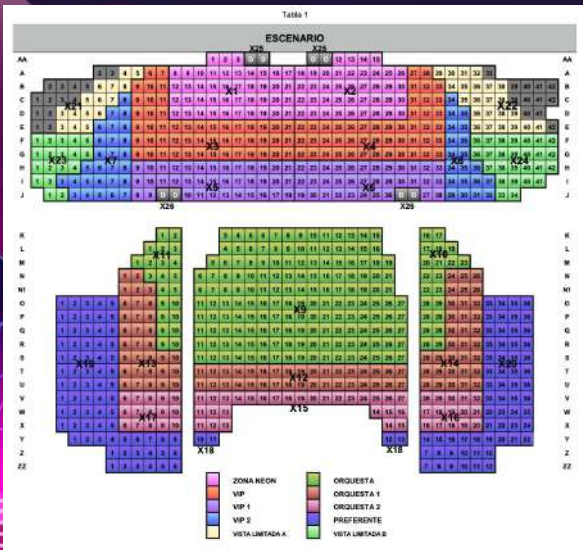

Teatro de los Insurgentes

Dirección: Av. de los Insurgentes 587, San José Insurgentes, BJ, CDMX *Aplican términos y condiciones

DE JOSÉ MANUEL LÓPEZ VELARDE

Viernes 8 pm / Sábados 5 pm
Domingos 1:30 pm

Mentiras el Musical, el fenómeno teatral de México basado en las canciones de los 80's, llega totalmente renovado. Un drama musical donde 4 mujeres y un galán cuenta su historia llena de mentiras. Escrita y dirigida por José Manuel López Velarde.

SECCIÓN	PRECIO PÚBLICO	PAGO CON TARJETA	3 MESES TC	6 MESES TC	PAGO POR TRANSFERENCIA
NEON	\$2,200	\$1,150	\$400	\$210	\$1,100
VIP	\$2,000	\$1,100	\$380	\$200	\$1,050
VIP 2	\$1,700	\$940	\$330	\$170	\$900
ORQUESTA	\$1,500	\$890	\$310	\$160	\$850
ORQUESTA 2	\$950	\$625	\$220	\$110	\$600
PREFERENTE	\$800	\$520	\$180	\$95	\$500