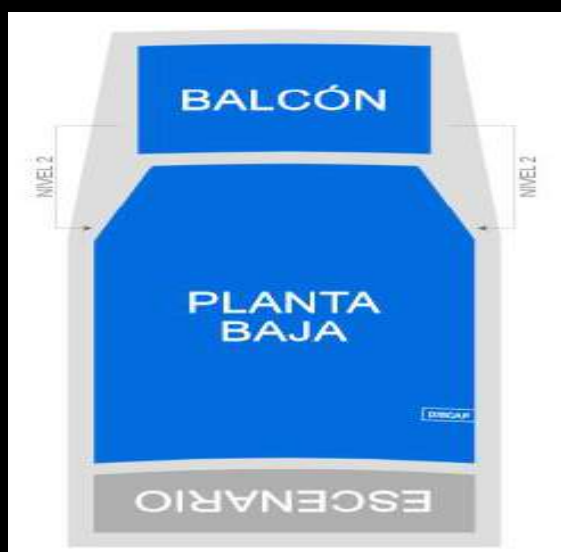

Lucía y Gloria son dos cuidadoras de una anciana serbia de 90 años. Su vida cambia drásticamente el día en que por causas naturales están a punto de perder el empleo. ¿Hasta dónde llegarán con tal de mantener el trabajo? Gran comedia para toda la familia multipremiada en más de 10 países.