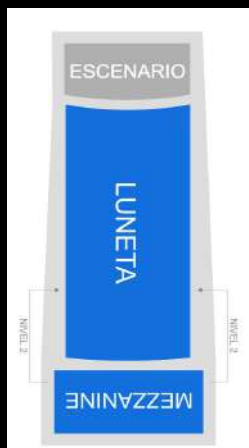

SECCIÓN	PRECIO PÚBLICO	PAGO CON TARJETA	3 MESES TC	6 MESES TC	PAGO POR TRANSFERENCIA
ZONA KUMBALA	\$2,800	\$1620	\$570	\$300	\$1,550
ZONA DIAMANTE	\$2,300	\$1360	\$480	\$250	\$1,300
VIP ORO	\$1,850	\$1045	\$370	\$195	\$1,000
VIP	\$1,500	\$890	\$315	\$165	\$850
ORQUESTA	\$1,350	\$785	\$280	\$145	\$750
PREFERENTE 1	\$1,100	\$680	\$240	\$125	\$650
PREFERENTE 2	\$800	\$525	\$185	\$100	\$500

Centro Cultural Teatro 1

Dirección: Cda. de Guaymas 8, Roma Nte., Cuauhtémoc, CDMX. *Aplican términos y condiciones

CÉSAR PERRÍN PRESENTA

INFIERNO

DE MAURICIO PICHARDO

DEL DIRECTOR Y ACTOR DE "LA DAMA DE NEGRO" Y "ESQUIZOFRENIA"

SECCIÓN	PRECIO PÚBLICO	PAGO CON TARJETA	3 MESES TC	PAGO POR TRANSPARENCIA
LUNETAS	\$550	\$420	\$150	\$400

BOLETODOS 
TEATRO EN BOLA

Teatro Coyoacán Enrique Lizalde

Eleuterio Méndez #11 Colonia San Mateo Churubusco, Ciudad de México, DF 04120, Mexico